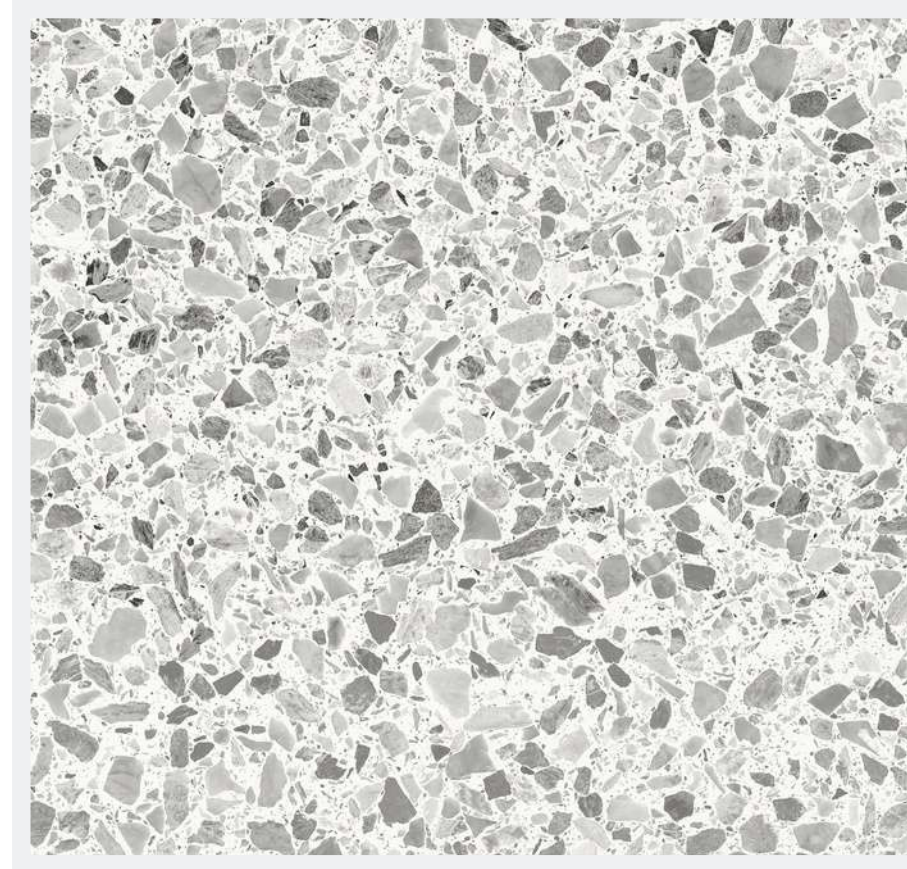

Terrazzo 24x24
Pearl