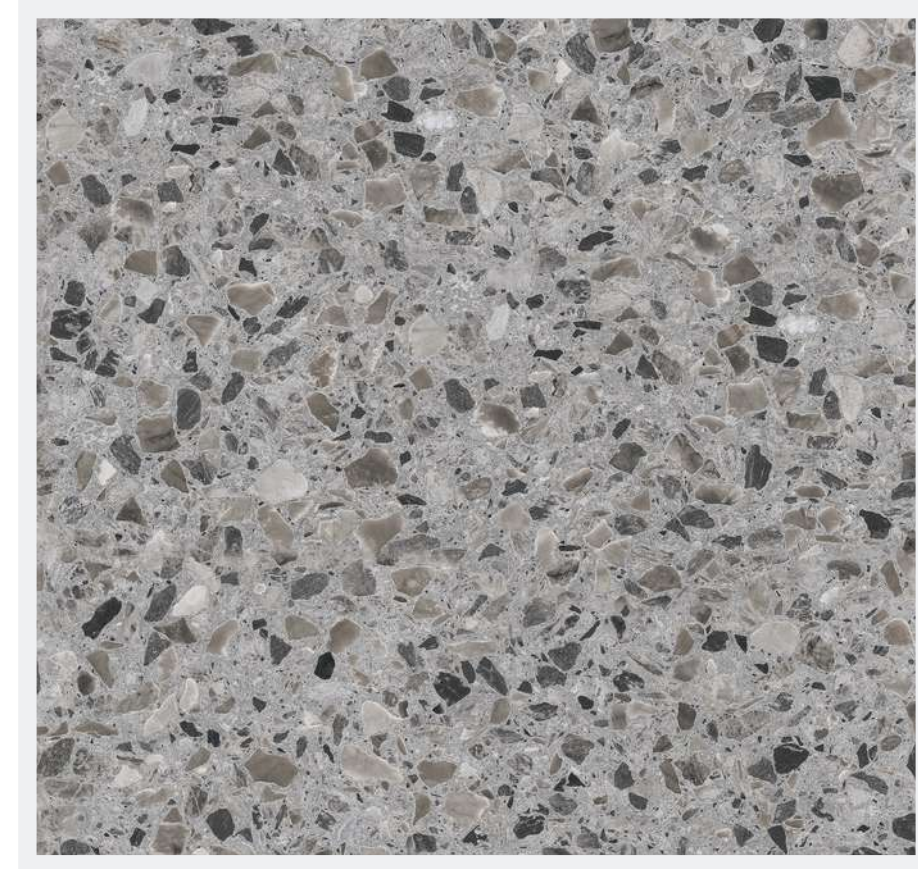

## Package F

Terrazzo 24x24  
White

Terrazzo 24x24  
Pearl

Terrazzo 24x24  
Grey